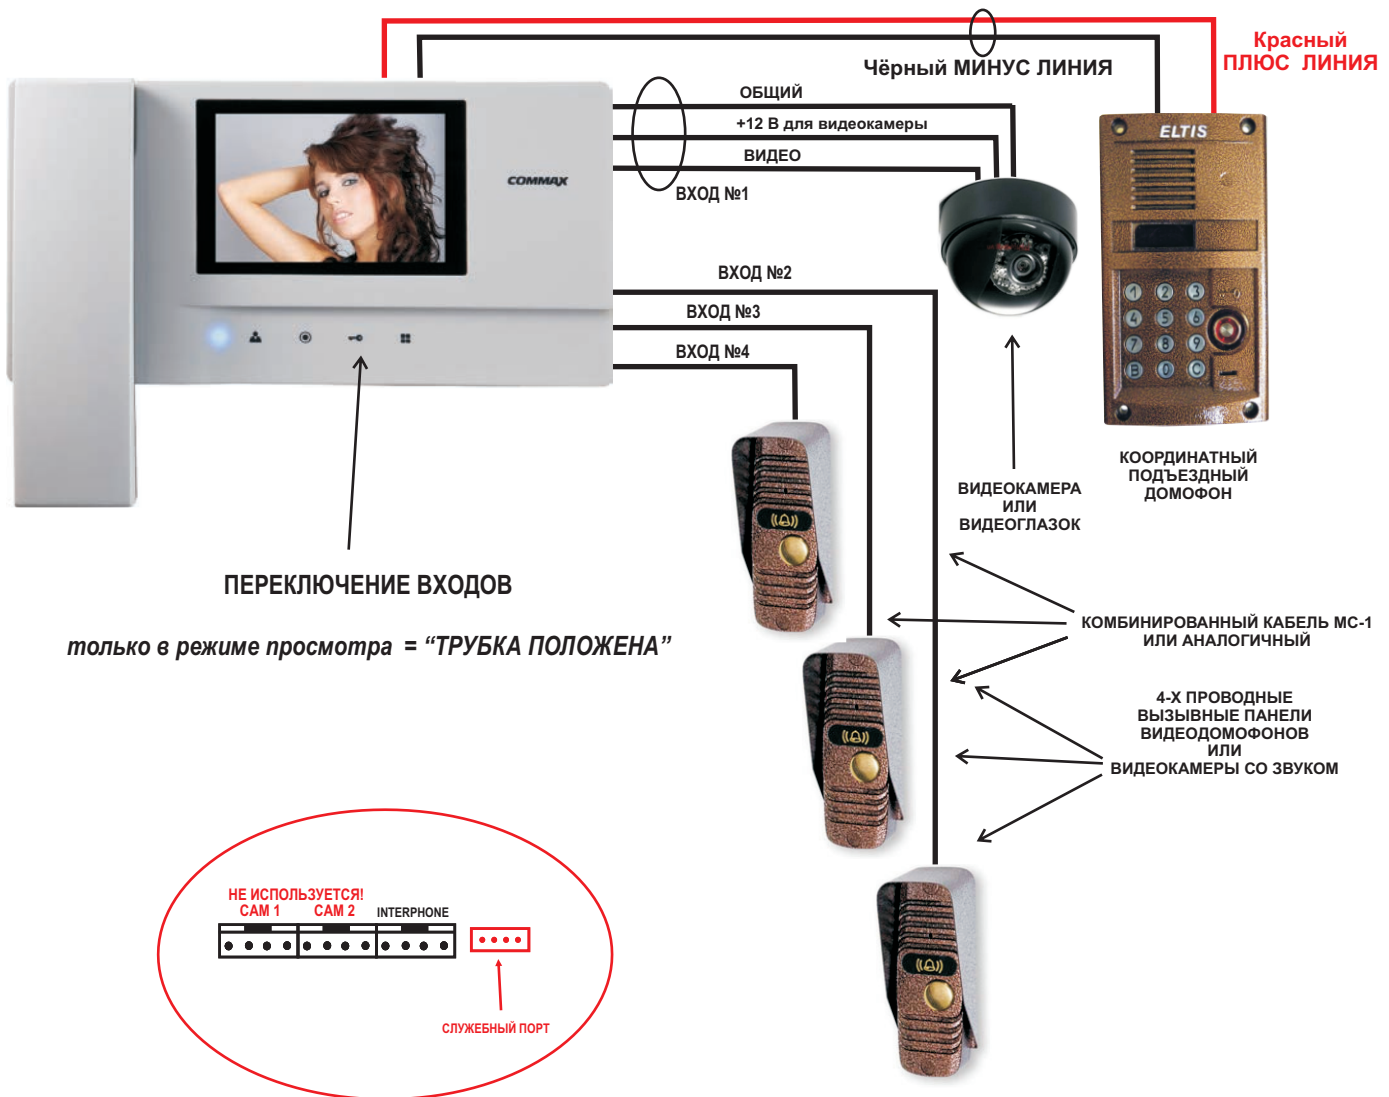

# Цветной монитор видеодомофона Commax CDV-35A VIZIT (координатный)

## НАЗНАЧЕНИЕ И СВОЙСТВА

Уникальный цветной 4-входовый монитор видеодомофона **CDV-35A VIZIT** предназначен для полнофункциональной работы с координатными подъездными домофонами типа **Vizit, Eltis, Cyfral**.

## БЛОК- СХЕМА СОЕДИНЕНИЙ

## ВАЖНЫЕ НАСТРОЙКИ !

**В неиспользуемых входах ПЕРЕД ВКЛЮЧЕНИЕМ МОНИТОРА аудиоканал соединить с общим проводом.**

СПЕЦИФИКАЦИЯ	CDV-35A Vizit
Кол-во входов	До 4
Исполнение	настенный кронштейн
Экран	Цветной ЖК 3.5" (9 см)
Система связи	телефонная трубка
Совместимость	координатные подъездные домофоны типа Vizit
Габариты В*Ш*Г, мм	159*249*48